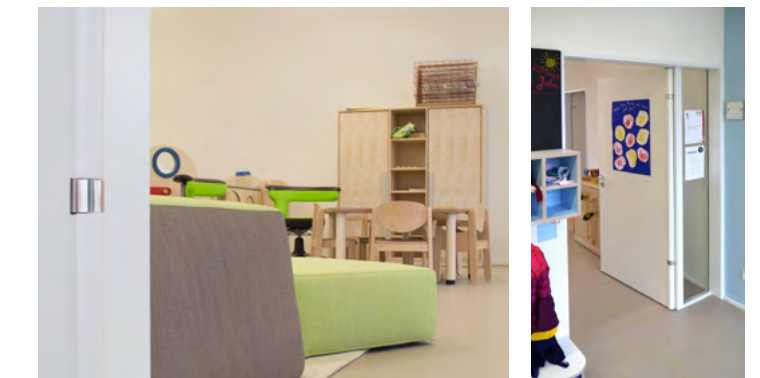

ÄSTHETISCH

Sicher ist sicher. Aber, wenn „sicher“ auch noch „schön“ ist, umso besser. Unser ATM Fingerklemmschutz für Türen fügt sich im wahrsten Sinne des Wortes nahtlos in das allgemeine Erscheinungsbild von Tür, Rahmen und Raum ein.

Machen Sie sich ein Bild von unserem Produkt und wenn Sie eine Frage haben, dann nehmen sie einfach Kontakt mit uns auf. Gerne sorgen wir dafür, dass auch die Türen in Ihrer Einrichtung schön & sicher sind.